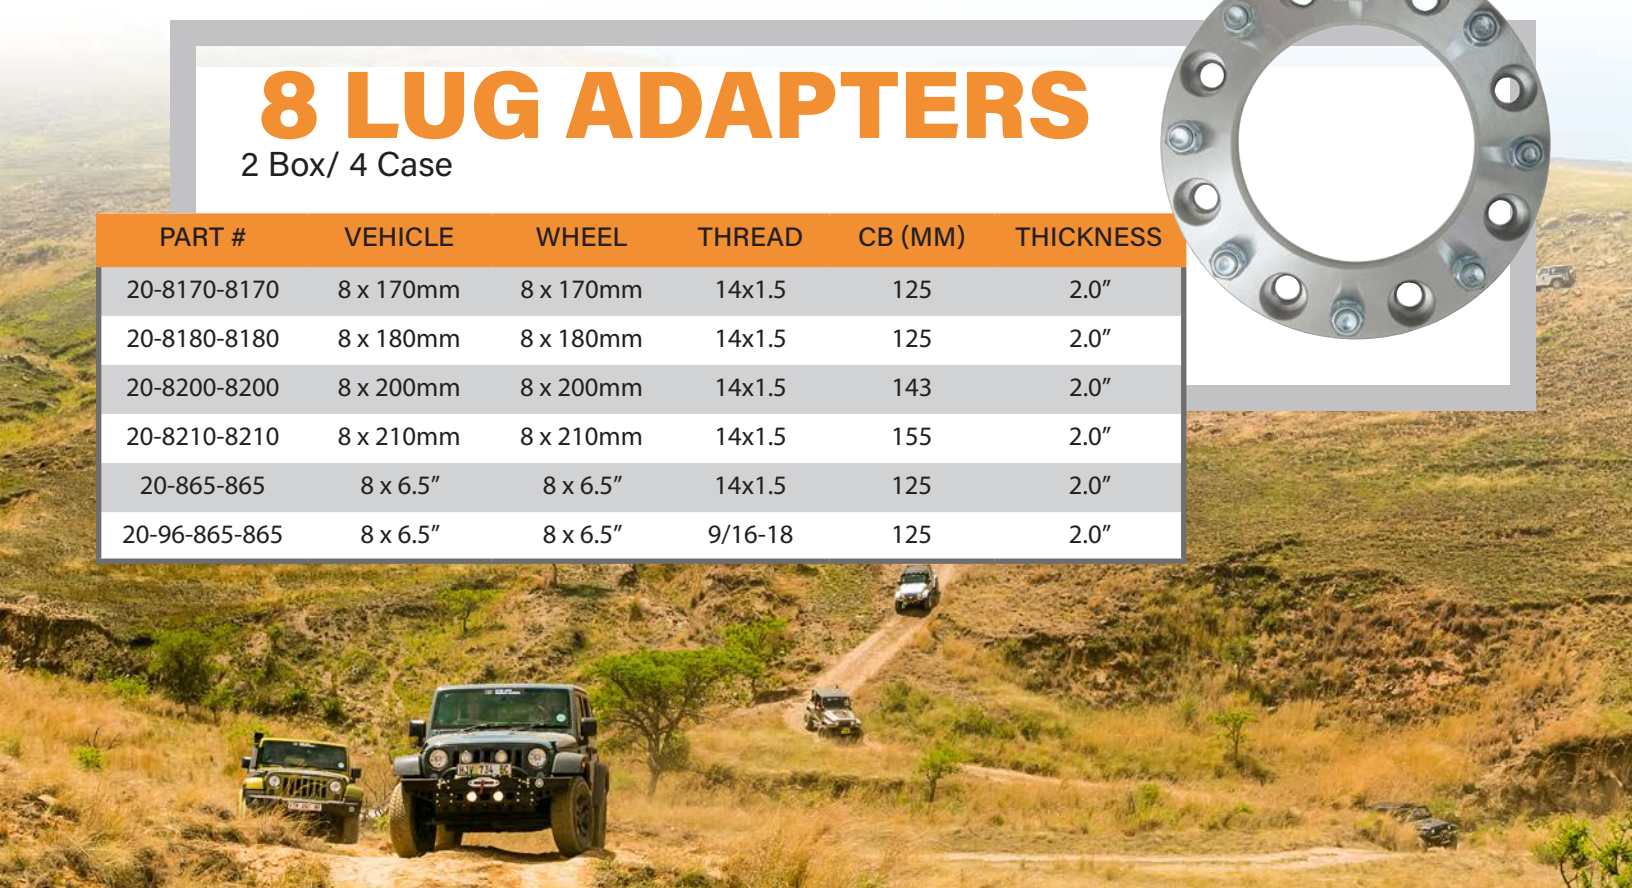

PART #	VEHICLE	WHEEL	THREAD	CB (MM)	THICKNESS
20-8170-8170	8 x 170mm	8 x 170mm	14x1.5	125	2.0"
20-8180-8180	8 x 180mm	8 x 180mm	14x1.5	125	2.0"
20-8200-8200	8 x 200mm	8 x 200mm	14x1.5	143	2.0"
20-8210-8210	8 x 210mm	8 x 210mm	14x1.5	155	2.0"
20-865-865	8 x 6.5"	8 x 6.5"	14x1.5	125	2.0"
20-96-865-865	8 x 6.5"	8 x 6.5"	9/16-18	125	2.0"